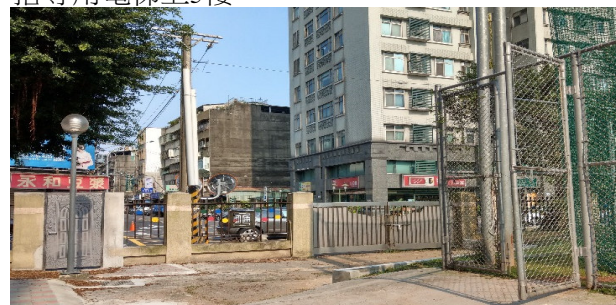

北科至南港宿舍路線圖

搭往南港展覽館方向

在南港站下車

往2A台鐵/高鐵方向

繼續直行

經過美食街繼續直行

繼續直行

往南出口方向直行

建議往台鐵大廳方向走(搭手扶梯往下走)

往台鐵大廳方向走(搭手扶梯往下走)

穿過台鐵大廳向南港路方向直走

向市民大道·南港路·北出口方向走

搭手扶梯往上

穿過廣場及馬路就可往南港高工正門方向

宿舍位於操場旁邊

搭專用電梯上5樓

5樓

北科住宿學生進出的側門